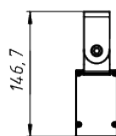

LAD LED LINE-10-15S

Модель / Артикул	LAD LED LINE-10-15S
Световой поток*, Лм	2020
Угол излучения	10*
Энергопотребление, Вт	15
Цветовая температура**, К	5000K
Индекс цветопередачи***	Ra 70
Кэффициент мощности	0.95
Номинальное напряжение питания****, В	AC230
Влаго и пылезащита	IP66
Вид климатического исполнения	УХЛ1
Класс защиты от поражения эл. током	I
Диапазон рабочих температур	-65°C ... +50°C
Тип крепления	Лура
Габаритные размеры светильника*****, мм	329 x 48 x 147
Гарантийный срок	5 лет