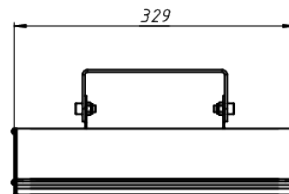

LAD LED LINE-10-15S

Модель / Артикул	LAD LED LINE-10-15S
Световой поток*, Лм	2020
Угол излучения	10*
Энергопотребление, Вт	15
Цветовая температура**, К	5000K
Индекс цветопередачи***	Ra 70
Кэффициент мощности	0.95
Номинальное напряжение питания****, В	AC230
Влаго и пылезащита	IP66
Вид климатического исполнения	УХЛ1
Класс защиты от поражения эл. током	I
Диапазон рабочих температур	-65°C ... +50°C
Тип крепления	Лура
Габаритные размеры светильника*****, мм	329 x 48 x 147
Гарантийный срок	5 лет